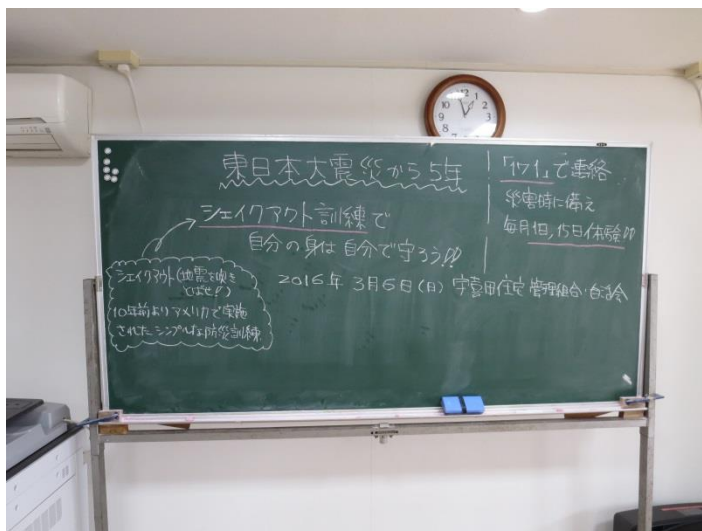

宇喜田住宅シェイクアウト訓練(2017.3.5)

13時00分集会室でミニ防災研修

1. 訓練の意義
2. 災害時に備え、家族と訓練「171」で連絡 毎月1日、15日体験
3. 江戸川区地震防災マップ、洪水ハザードマップについて
一時避難場所等確認、当マンションの安全な場所等確認
避難経路等確認

シェイクアウト訓練

宇喜田住宅シェイクアウト訓練館内放送について

時間 12時15分頃 2回繰り返し放送

宇喜田住宅の皆様にご案内いたします。

本日、ご案内の通り1分間の防災訓練、シェイクアウト訓練を行います。

13時00分から集会室におきまして、防災研修を行い、
13時30分に一齐にシェイクアウト訓練を行います。
集会室へお越し出来ない方は、自宅で13時30分にサイレンが鳴りますので、1分間訓練をお願いします。

集会室へ集まっていたいた子供さん達へは、すてきなプレゼントがありますので、多数お集まりください。！！

1F エントランスホールで訓練

住戸親子で訓練