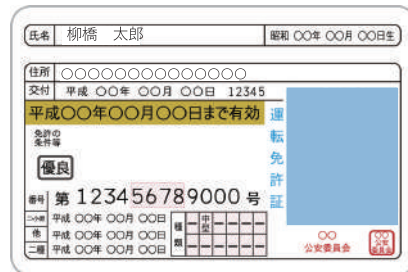

機種	EXC-2500ZR2
読取対象	自動車運転免許証
真がんだ識別方式	近接無線インターフェイスによる判定・光学センサによる判定
有効期限識別方法	ICチップデータを読み出して判定
動作時間	約3秒
挿入方法	生年月日部分を左側にし、モーターによる自動挿入
表示ランプ	受付中、可、不可ランプ、挿入口照明ランプ
スピーカ	8Ω/0.5W
カレンダー	内臓カレンダー(バックアップ用コイン電池CR1220)
寸法	W146×D136×H73mm
重量	約0.8Kg(ACアダプタを除く)
電源	AC100V 50/60Hz