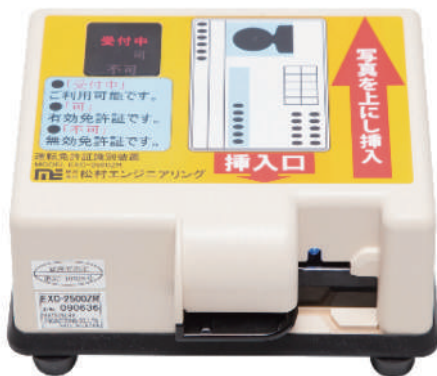

機種	EXC-5700A	EXC-5800
対応紙幣	USDドル紙幣	USDドル紙幣+1通貨 (追加可能紙幣: 中国元・ユーロ・日本円・ブラジルレアル)
表示	LCDにより、通常通貨の合計金額、合計枚数、金種別合計枚数及び異常紙幣のエラーメッセージを表示	USDドル: 紙幣の表面長手2方向(肖像画)にて挿入 その他: 紙幣の表面長手1方向(肖像画)にて挿入
挿入方法	紙幣の表面長手2方向(肖像画)にて挿入	
取納	真券は機械後部のスタッカーに収納	
被疑券	被疑券は警告ブザー音、赤LEDの点灯及びLCDにエラーメッセージを表示してリジェクト	
鑑別速度	約0.7秒/枚	
電源	AC100V~240V 50/60Hz	
消費電力	最大20W 待機時5W	
寸法	W134×D240×H128mm	
重量	約2Kg	

※納期・価格についてはお尋ね下さい。

運転免許証識別機

誰にでも簡単に運転免許証を確認！
偽造運転免許証の防止・抑止に効果的です！

NE 株式会社松村エンジニアリング EXC-2500ZR2

【特長】

- ◎独自の真がんだ判定アルゴリズムを利用した高精度運転免許証識別システムを搭載
- ◎運転免許証を挿入するだけの簡単操作。3秒で真がんだ確認可能
- ◎パソコン不要のスタンドアロン方式。電源コンセントを挿すだけで使用可能

機種	EXC-2500ZR2
読取対象	自動車運転免許証
真がんだ識別方式	近接無線インターフェイスによる判定・光学センサによる判定
有効期限識別方法	ICチップデータを読み出して判定
動作時間	約3秒
挿入方法	生年月日部分を左側にし、モーターによる自動挿入
表示ランプ	受付中、可、不可ランプ、挿入口照明ランプ
スピーカ	8Ω/0.5W
カレンダー	内臓カレンダー(バックアップ用コイン電池CR1220)
寸法	W146×D136×H73mm
重量	約0.8Kg(ACアダプタを除く)
電源	AC100V 50/60Hz

※納期・価格についてはお尋ね下さい。

本人確認装置

本人確認をより早くより正確に！
 運転免許証・マイナンバーカード・在留カード
 特別永住者証明書・住民基本台帳カードに対応！

【特長】

- ◎真がん判定: 本人確認書類を挿入するだけのかたん操作
- ◎両面スキャン: 1度で券面の表裏を読み取るスキャン機能を搭載
- ◎OCR機能: OCR機能による文字認識で、入力業務を簡素化

※本製品は、専用アプリケーションをインストールしたタブレットパソコンとセットでご提供する製品となります。