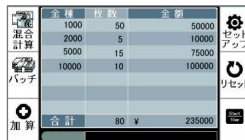

機種	寸法	重量	定格電圧・周波数	定格消費電力	計数スピード
EC-506E	W395×D255×H255mm	9.4Kg	AC100V 50/60Hz	40W	3.5秒/100枚
計数スピード	ホッパー容量	スタッカー容量	計数可能寸法(mm)		
1000枚/分	300枚	200枚	縦50~85 横128~295 厚み0.06~0.12		

紙幣計数機

異金種検知 / ダブルポケット式紙幣識別 / パキューム式

異金種検知紙幣計数機

指定した金種のみ識別して計数
指定していない金種は計数を中止して
画面とブザーでお知らせします。

機種	寸法	重量	定格電圧・周波数	定格消費電力
BN16A	W265×D285×H285mm	7.0Kg	AC100V 50/60Hz	70W
計数スピード	ホッパー容量	スタッカー容量		
800(識別時)・1200・1500枚/分	500枚	200枚		

ダブルポケット式紙幣識別・計数機

指定した金種を下段に
指定していない金種を上段に
識別して上下段に仕分けできます。

機種	寸法	重量	定格電圧・周波数	定格消費電力
BN30A	W266×D304×H335mm	9.0Kg	AC100V 50/60Hz	110W
計数スピード	ホッパー容量	スタッカー容量		
800(識別時)・1000・1200・1500枚/分	500枚	200枚		

【BN16A BN30A 共通の特長】

- ◎「合計金額」「合計枚数」「各金種の明細」を一画面に表示!!
操作しやすい日本語による設定と表示

- ◎金種の指定「¥1,000」「¥2,000」「¥5,000」「¥10,000」の他に
紙幣の裏表や方向の指定も可能です。

- ◎多彩な計数モード「金額・枚数明細」「金額・枚数」「枚数」「金種検知」
- ◎わかりやすいタッチスクリーン方式のカラー4.3インチワイドLCDディスプレイ
- ◎オート/マニュアルスタート切替、パッチ(枚数指定)、加算機能、エラー検知表示
- ◎コンパクトで軽量、移動時に便利な収納ハンドル付き
- ◎窓口用カラーLCDディスプレイ(オプション)
- ◎専用プリンター(オプション)