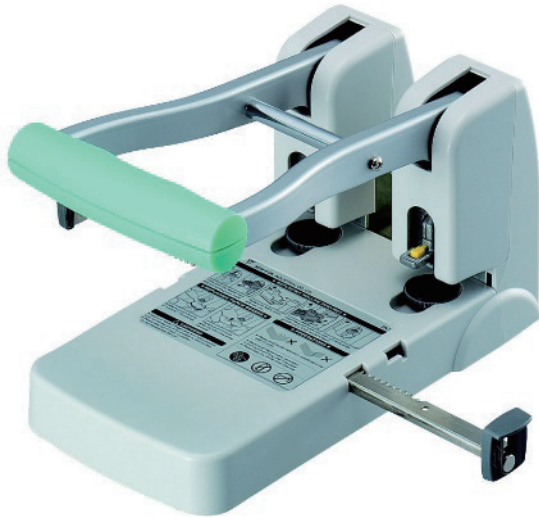

パンチ

強力2穴パンチ

パンチ

ファスナー

打ち抜き機

拭き消し機

契印機

シールプレス

紙幣計数機

チャックライ

紙折機

紙幣鑑別機

個人用シールプレス

強力2穴パンチ

軽い力で穴あけができる強力パンチ!!

安心の2年保証

KON MODEL P-10

110枚
穿孔

- 再生材料
- ロングライフ
- グリーン購入法
- GPN