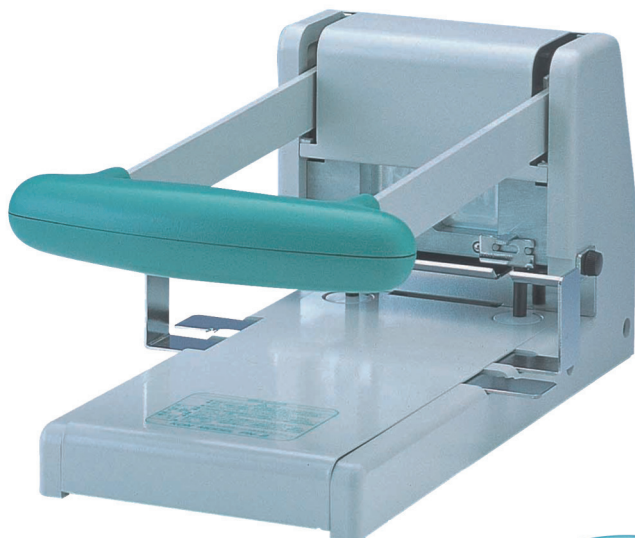

(P-10,P-15,PN-3)[※]

KON MODEL P-15

165枚
穿孔

- 再生材料
- ロングライフ
- グリーン購入法
- GPN

KON MODEL PN-3

200枚
穿孔

- 再生材料
- ロングライフ
- グリーン購入法
- GPN