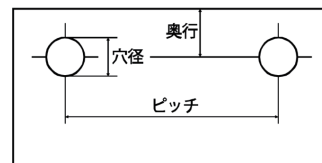

■穴径・ピッチ・奥行き

「穿孔(穴あけ)枚数」は、PPC64g/m² 用紙での最大枚数の目安となります。