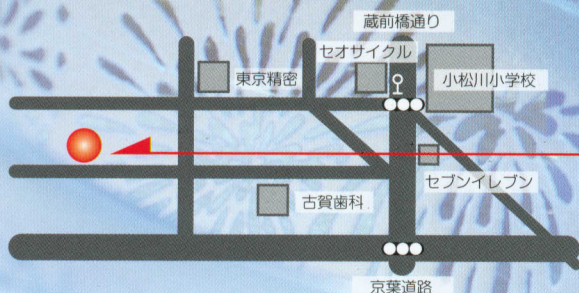

伝統工芸江戸切子

是非この機会に体験してみませんか？

なか きん がら す

中金硝子株式会社

NAKAKINGALASS

江戸切子体験教室始めました！

★チラシご持参の方にグラスプレゼント中★

体験教室 (2時間コース)

◎小中学生 ¥2,000

◎大人 ¥3,000

※材料費及び消耗品費も含まれます。

■内容:グラスに基本の柄を彫ります。

■時間:約2時間

※個人差により多少前後致します。

入門教室 (月3回コース)

◎小中学生 ¥10,000

◎大人 ¥10,000

※3回分の材料費及び消耗品費も含まれます。

■内容:ぐい呑、グラス、お皿に模様を施します。

■時間:約2時間(月3回)

※個人差により多少前後致します。

詳しくは、お問い合わせ下さい。

本社工場内販売所にて販売も行っております。

是非この機会にご来店お持ちしております。

■営業時間：午前 9:30～午後5:00

■定休日：日曜日・祭日・祝日

※都合により変更になる場合がございますので予めご了承下さい。

中金硝子株式会社

〒132-0035 東京都江戸川区平井2-11-29

Tel:03-3684-4611

Fax:03-3684-4614

<http://www.nakakinglass.com>