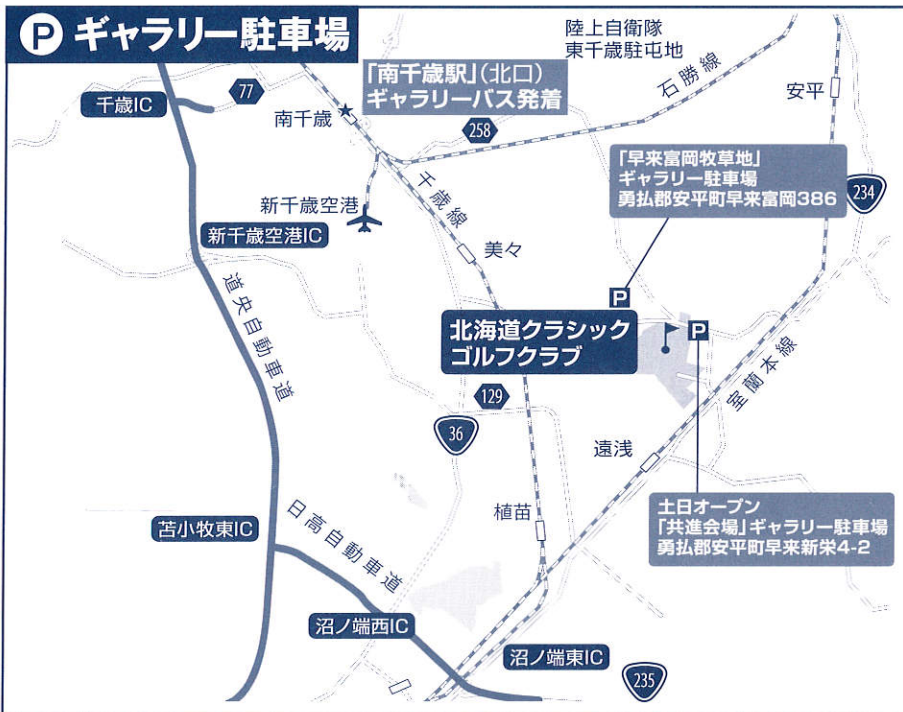

予選ラウンド  
7月7日(木) [1st Round]  
スタート7:00(予定) / ホールアウト17:30(予定)  
18ホールズストロークプレー

7月8日(金) [2nd Round]  
スタート7:00(予定) / ホールアウト17:30(予定)  
18ホールズストロークプレー  
上位60位タイまでを決勝ラウンド進出者とする。

決勝ラウンド  
7月9日(土) [3rd Round]  
スタート8:30(予定) / ホールアウト17:00(予定)  
18ホールズストロークプレー

7月10日(日) [Final Round]  
スタート7:30(予定) / ホールアウト16:00(予定)  
18ホールズストロークプレー

会場への交通のご案内

大会期間中、会場周辺道路は混雑が予想されます。

—— ギャラリー駐車場には限りがありますので、できるだけ公共交通機関を利用してのご来場をお願いいたします。 ——

公共交通機関(電車)を利用してお越しの方

南千歳駅より

会場行き無料ギャラリーバスが運行しております。

●運行日程: 7月6日(水)~10日(日)

●運行時間: 会場まで片道約35分(交通事情により変動有)

- 7月6日(水) 8:00運行開始予定
- 7月7日(木)~8日(金) 各日6:00運行開始予定
- 7月9日(土) 6:30運行開始予定
- 7月10日(日) 6:30運行開始予定

お車でお越しの方

千歳IC・新千歳空港ICより:  
約20km・約30分

大会期間中は「駐車場案内看板」と係員の指示に従ってギャラリー駐車場へお進みください。カーナビ設定はゴルフ場ではなく、ギャラリー駐車場の住所を入力してお越し下さい。  
※満車の際は、他のギャラリー駐車場をご案内させていただきます。

二輪車でお越しの方

ゴルフ場内及び各ギャラリー駐車場に駐輪場を設けております。係員の指示に従い駐輪してください。

各駐車場から

各ギャラリー駐車場から会場まではギャラリーバスを運行いたします。

7月6日(水)指定練習日 8:15~(予定) 7月7日(木)・8日(金)予選ラウンド 6:15~(予定) 7月9日(土)・10日(日)決勝ラウンド 6:45~(予定)

イベント内容(予定)

- 日清カップヌードルパーク……賞品がもらえるゲームなどのアトラクションを実施。
- チャリティスタンプラリー……コース内のスタンプを押して抽選で賞品をプレゼント。
- 優勝者当てクイズ……誰が優勝するのか予測して当たれば豪華賞品をプレゼント。
- ゴルフ用品販売ブース  
大会オリジナルグッズ販売ブースやゴルフ用品メーカーの臨時売店を出し、お買得品の販売やお楽しみイベントを多数用意してお待ちしております。