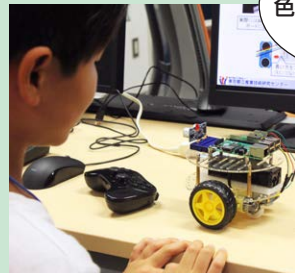

### 工作教室

工作教室で、オリジナルなものづくりをしてみよう！  
夏休みの自由研究アイデアもいっぱい！

当日抽選

オリジナル入浴剤をつくらう！

世界で一つのオリジナル  
エコバッグをつくらう！

ブロック遊び感覚で  
ロボットプログラミング

このほかにも  
色々なものづくりが  
できるよ！

工作教室、体験コーナー、  
 公開展示など、**20**点以上の  
 楽しいプログラムを用意しています。  
 くわしい内容は、都産技研ウェブサイトをご  
 覧ください！  
 当日、アンケートにご協力  
 いただいた方には、素敵な  
 ノベルティをプレゼント！

マスコットキャラクター  
 チリン®

**体験コーナー プログラム (一部)**

タイトル	対象年齢	所要時間	体験できる内容	注意事項
あつまれ、南極探検隊！ ～マイナス30℃の世界～	小学校 低学年以上	30分	マイナス30℃の世界で シャボン玉はどうなるでしょうか？	床が滑りやすくなっています。 スニーカーなど滑りにくい靴で お越しください。
アマチュア無線の交信体験と 周波数あてクイズ	小学校 高学年以上	60分	無線従事者免許証をお持ちの方はアマチュア 無線局 (JF1YHK局) が運用できます。 その他の方は電波の測定を体験できます。	従事者免許所有者や、大人の方も 体験できます。
雷を体験しよう！	1歳以上	10分	雷インパルス電圧発生装置を使ってマネキンに 雷を落とし、高さの違いによる落雷について 学ぶことができます。	大きな音が鳴ります。 小さなお子さまにはご注意ください。
静電気ので毛を飛ばそう！	小学校 低学年以上	15分	静電気応用技術の一つである 静電植毛加工を体験できます。	糊と細かい毛を扱うので、汚れても よい服装でお越しください。
レーザーマーキングを 体験しよう！	小学校 低学年以上	60分	レーザーマーキングを使って材料を レーザー加工してみましょう。	汚れてもよい服装でお越しください。 ※保護者の方の同伴が必須です。