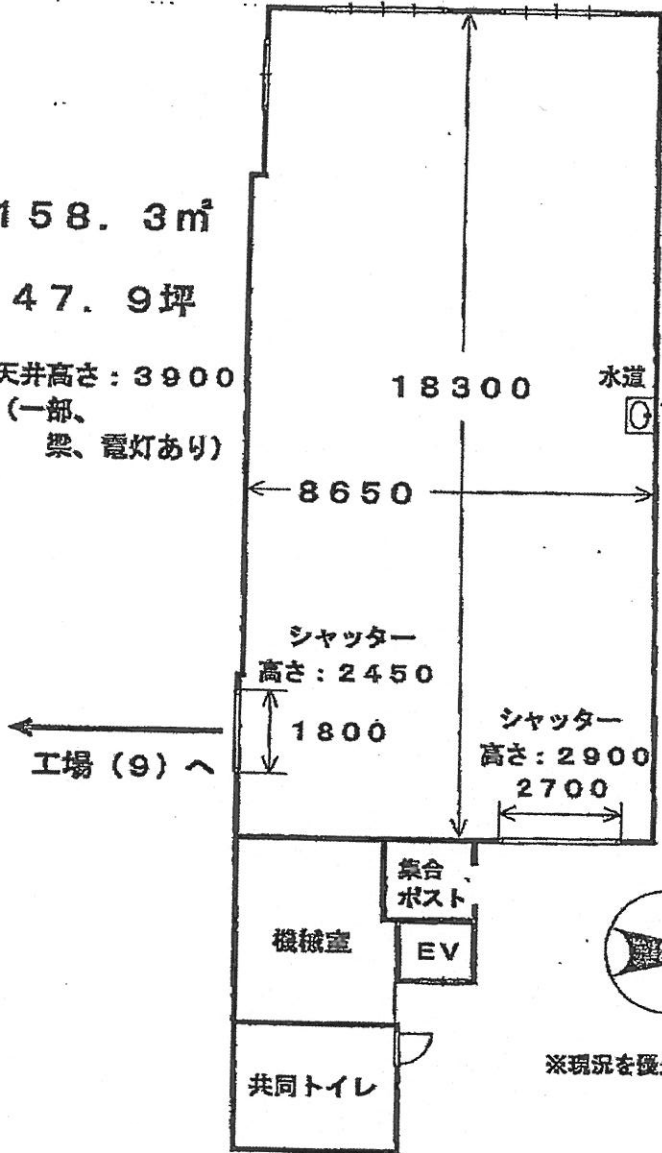

1階 (2)

158.3㎡

47.9坪

天井高さ：3900
(一部、
梁、電灯あり)

※現況を優先致します。